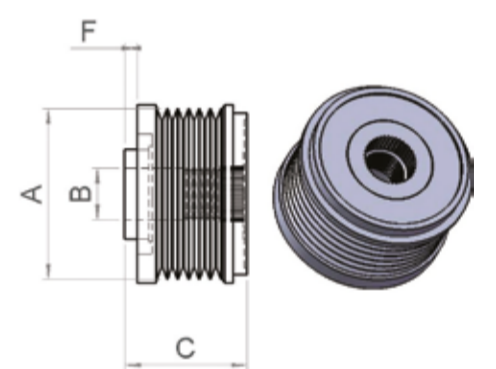

Itemid	A OD	B Bore dia.	C Width	F Dist./back	Grooves	Thread size
330281	57.25	17.00	38.92	5.26	8	M14-1.50
239914	57.37	17.00	49.70	2.80	6	M16-1.50
235504	57.40	17.00	37.40	1.30	8	M16-1.50
331792	57.40	17.10	51.40	6.00	6	M14-1.50
235716	57.50	17.00	45.35	9.25	8	M16-1.50
235439	57.70	17.00	36.00	0.60	8	M16-1.50
330895	57.77	17.00	36.52	-1.50	6	M16-1.50
235794	58.00	17.00	45.00	4.35	6	M14-1.5
236332	58.00	17.00	40.80	5.60	5	M14-1.50
332133	58.10	15.00	41.30	7.65	7	M14-1.50
235720	58.65	17.00	37.50	3.55	7	M16-1.50
235494	58.70	17.00	36.00	2.20	6	M17-1.50
235796	58.70	17.00	36.00	2.20	6	M17-1.50
230525	58.75	17.00	41.50	7.00	6	M14-1.50
233657	59.15	17.00	35.10	0.51	7	M16-1.50
235157	59.15	17.00	45.00	9.80	7	M16-1.50
237500	59.40	15.00	38.50	2.50	6	M14-1.50
233990	59.40	17.00	35.50	0.50	6	M16-1.50
238690	59.59	17.00	39.07	5.51	6	M16-1.50
230308	59.60	17.00	37.00	4.00	6	M16-1.50
230527	59.60	17.00	34.40	0.60	5	M16-1.50
234867	59.60	17.00	36.90	4.00	6	M17-1.50
238068	59.60	17.00	39.00	4.00	8	M17-1.50
235479	59.65	17.00	38.10	4.30	6	M16-1.50
230521	59.70	17.00	39.00	5.20	7	M16-1.50
235800	60.00	17.00	42.85	0.00	5	M16-1.50
237582	60.00	15.00	36.40	5.10	5	M14-1.50
237587	60.00	17.00	36.30	4.10	5	M14-1.50
230309	61.00	17.00	37.00	1.00	5	M16-1.50
235719	61.45	17.00	40.40	8.50	6	M16-1.50
230313	61.50	17.00	37.20	5.40	6	M17-1.50
235696	61.65	17.00	38.50	5.50	5	M14-1.50
236531	61.80	17.00	33.60	0.00	18	M16-1.50
330359	62.50	17.00	32.90	4.00	6	M14-1.50
230303	64.70	17.00	38.65	1.00	6	M16-1.50
330341	64.74	17.00	34.35	1.20	7	M17-1.50
234675	67.50	17.00	41.30	9.15	6	M16-1.50
230520	67.90	17.00	40.10	6.10	6	M16-1.50
237674	68.20	17.00	40.60	7.14	7	M16-1.50
235717	71.40	17.00	43.80	7.23	8	M16-1.50
235071	82.00	17.00	34.20	0.00	1	M17-1.50
230519	88.85	17.00	35.90	1.50	6	M16-1.50