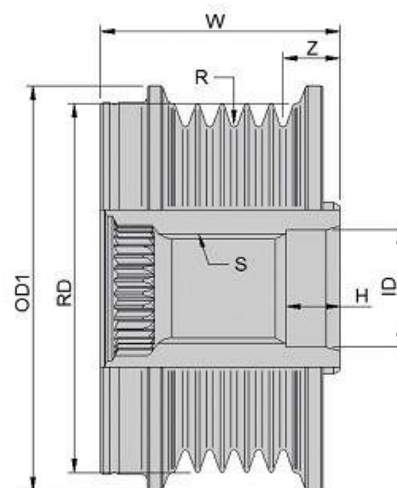

ÍNDICE GERAL

GENERAL INDEX / ÍNDICE GENERAL

Pesquisa por Número ZEN

Search by ZEN P/N# • Búsqueda por Número ZEN 05

Pesquisa por Aplicação em Veículo

Search by Vehicle Application • Búsqueda por Aplicación del Vehículo 07

Conversão para o Número ZEN

Conversion into ZEN number • Conversión para el Número ZEN 25

Pesquisa por Número do Alternador para Número ZEN

Convert Alternator Number into ZEN P/N#
Búsqueda por Número del Alternador para Número ZEN 40

Produtos

Products • Productos 55

Informações dos produtos

Product Information • Informaciones sobre el Producto 72

R - Nº de filetes
Nº Ribs • Nº Ranuras

W - Largura (mm)
Width • Ancho

RD - Ø Filetes (mm)
Ribs • Ranuras

Z - Distância 1º Filete (mm)
Distance 1º rib • Distancia 1º ranura

ID - Ø Rebaixo (mm)
Rabbit Inner • Rebaje

OD1 - Ø Externo 1 (mm)
External 1

S - Rosca
Thread

H - Altura do Rebaixo (mm)
Rabbit Height • Altura de rebaje

CCW - Rotação Anti-Horária
Counterclockwise
Rotación antihoraria

CW - Rotação Horária
Clockwise
Rotación horaria