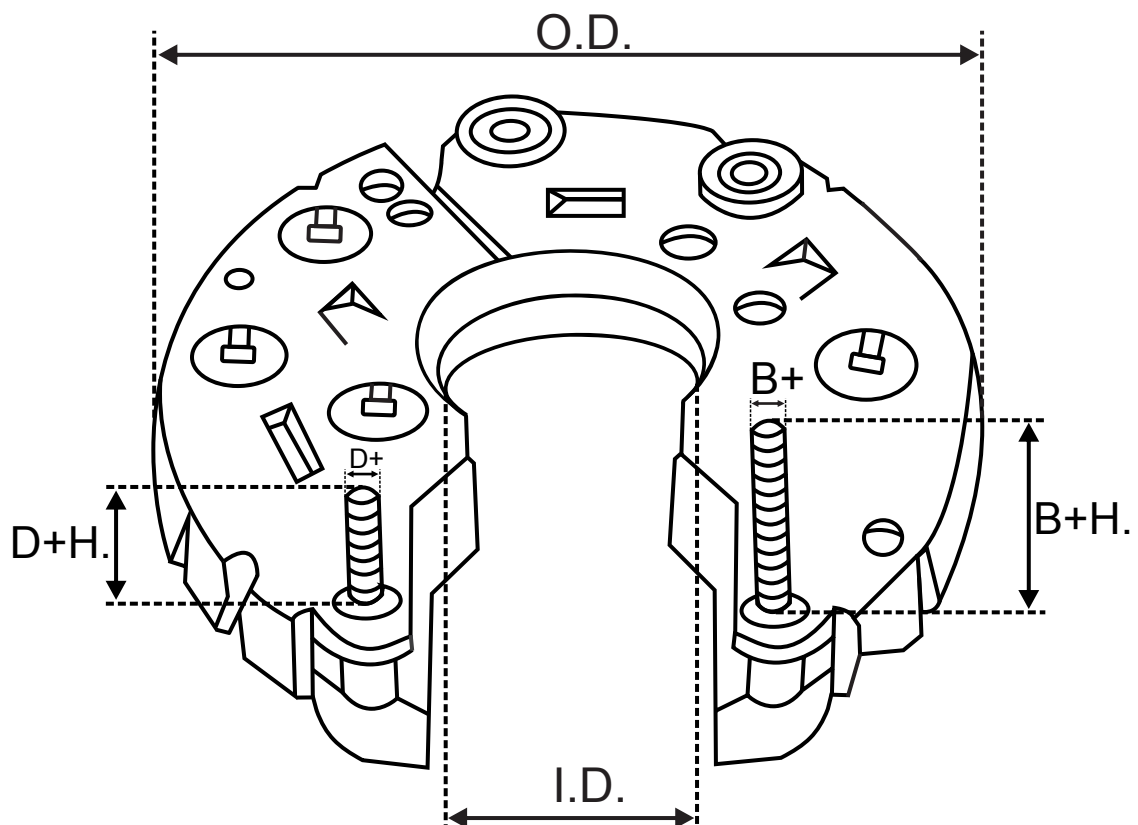

ALTERNATOR RECTIFIERS

AS **ARC1003**

→ ARC - ALTERNATOR RECTIFIER
1003 - DELCO ALTERNATOR RECTIFIER

ARC - ALTERNATOR
RECTIFIER

- 0xxx BOSCH PARTS
- 1xxx DELCO PARTS
- 2xxx HITACHI PARTS
- 3xxx VALEO PARTS
- 4xxx MAGNETI MARELLI & LUCAS PARTS
- 5xxx MITSUBISHI PARTS
- 6xxx DENSO PARTS
- 9xxx OTHER SUPPLIERS