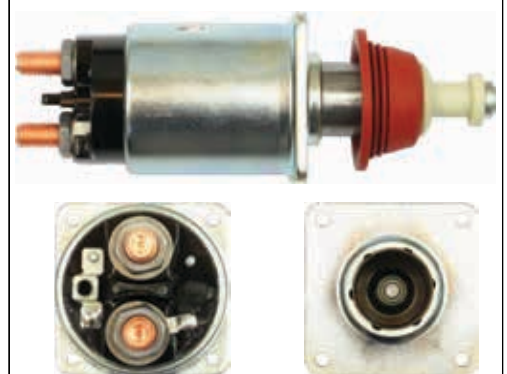

SS0030(BOSCH)

Cross: Bosch 2339403006, 2339403506, 2339403005
CARGO 138311, 138311N, 610287, **AS-PL** SS0030
Voltage 24, **B+** M12, **Coil bolt** M12
For: Bosch 0001371004, 0001371006, 0001371008, 9000453068, **As-PI** S0024, **Scania** 1332903, 1357709, 1382290, 571462, 571464