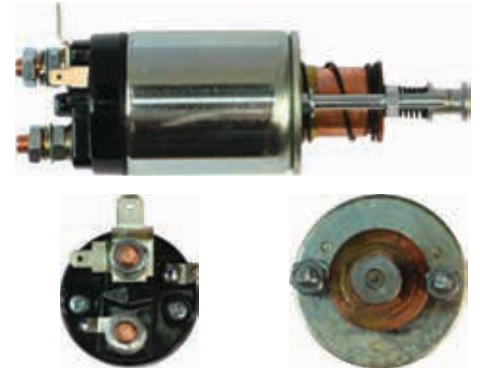

SS4007

Cross: Lucas 000076899010, 000077035010, 76804
CARGO 132269, **CASCO** CSO25102AS, CSO25102GS

Voltage 12, **B+** M8, **Coil bolt** M8

For: Lucas 27458B, 27458D, 27459, 27459A, 27469, 27469A, 27470, 27470A, 27470B, 27480, 27488, 27533, 27533A, 27533E, 27543, 27543A, 27543D, 27550 ...