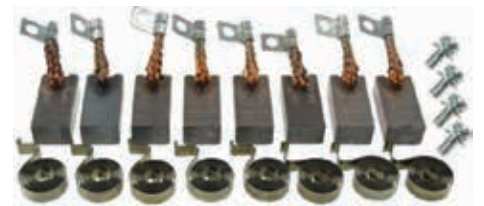

SB9018(LETRIKA)

Cross: Iskra / Letrika 16.908.852
AS-PL UD13101(LETRIKA)SB, **MAHLE** MMX164
Voltage 24, **T.** 8.90, **W.** 12.80, **H.** 25.70
For: Iskra / Letrika AMJ5114, AMJ5754, 11212524, 11216385