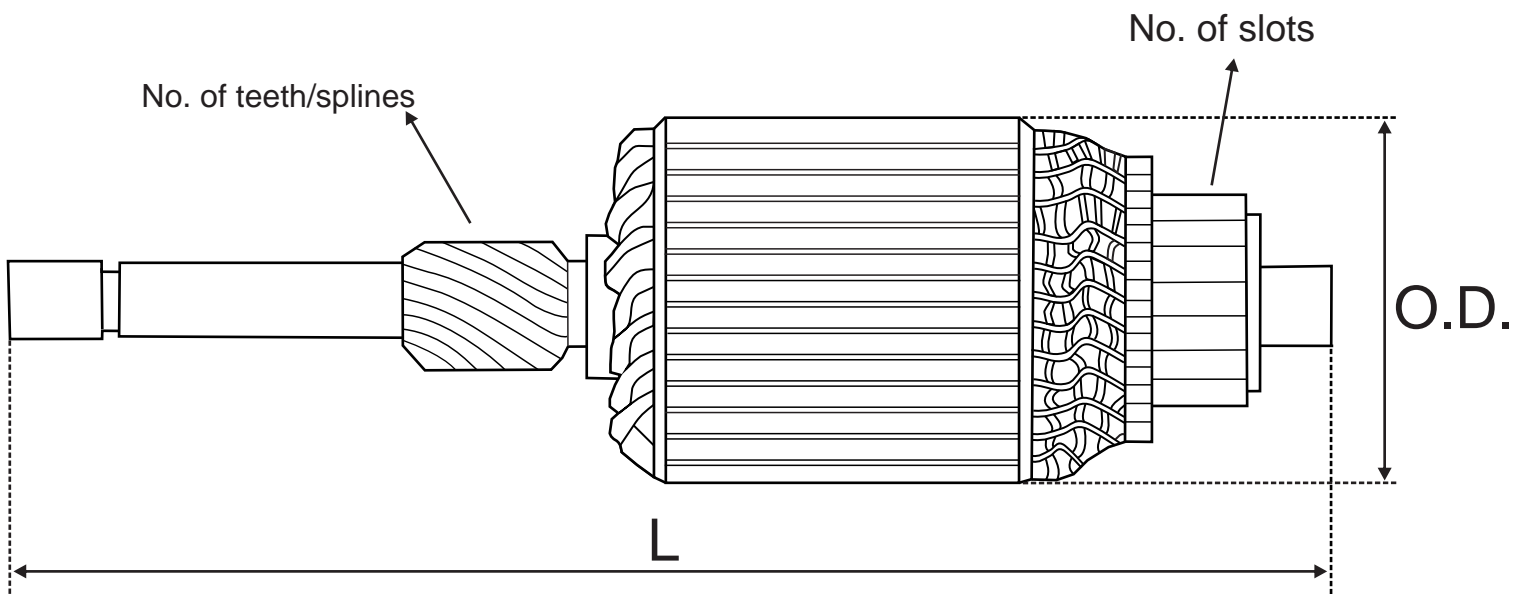

STARTER ARMATURES

AS SA1003

→ SA - STARTER ARMATURE
1003 - DELCO STARTER ARMATURE

SA - STARTER
ARMATURE

- 0xxx BOSCH PARTS
- 1xxx DELCO PARTS
- 2xxx HITACHI PARTS
- 3xxx VALEO PARTS
- 4xxx MAGNETI MARELLI & LUCAS PARTS
- 5xxx MITSUBISHI PARTS
- 6xxx DENSO PARTS
- 9xxx OTHER SUPPLIERS