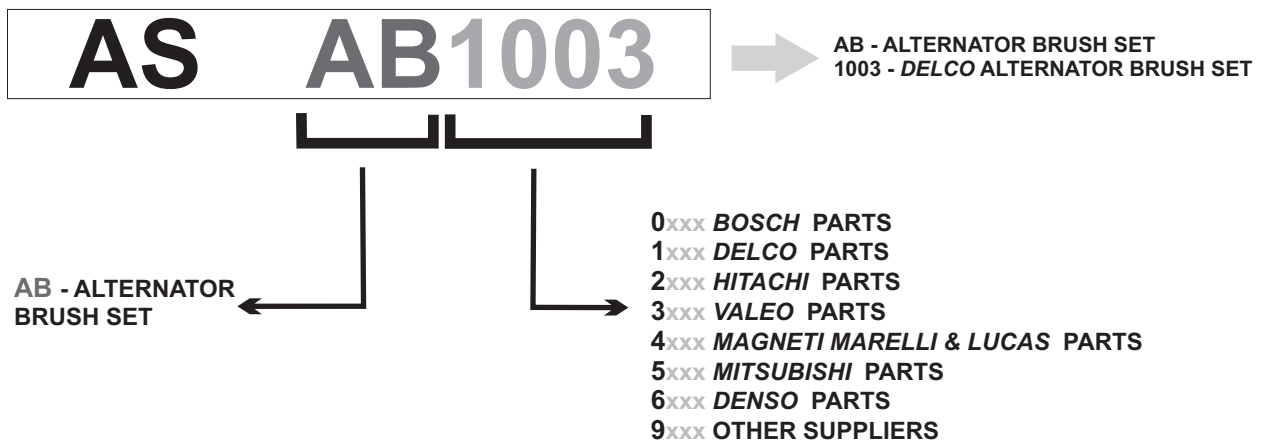

ALTERNATOR BRUSH SETS