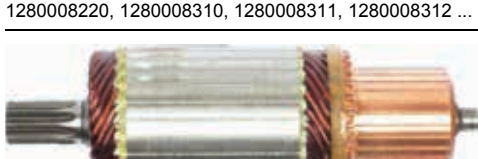

SA6014

Cross: Denso 028200-6870
CARGO 231894, **ORME** IM3106
Number of teeth/splines 9, **Number of slots** 27, **L.** 161, **O. D.** 50.5, **Power** 2.0, **Voltage** 12
For: Denso 2280002990, 2280003260, 2280004090, 2280004092, 2280004093, 2280005860, 2280005861, 2280005862, 4280001250