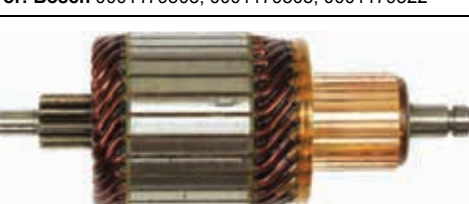

SA0100

Cross: Bosch 1004012011, 1004012413, 1004012428
CARGO 130122, **ORME** IM 148, **AS-PL** UD01717SA
Number of teeth/splines 10, **Number of slots** 23, L. 215.5, **O. D.** 60, **Power** 0.8, **Voltage** 12, **Rotation** ACW
For: Bosch 0001211012, 0001211223, 0001211224, 0001211255, 0001211256, 0001211257, 0001211258, 0001211992, 0001211993, 9000692015, 9000692050