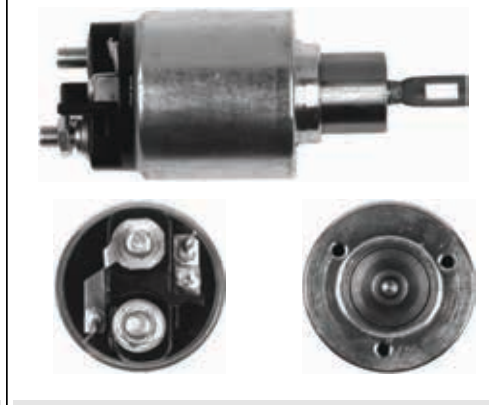

In offer also: SS0036(BOSCH)

SS0033

Cross: Bosch 6033AD0086, 6033AD0440
CARGO 231267, 333281, CASCO CSO10605AS

For: Bosch 0001231002, 0001231016, 0001231032, AS-PI S0037

In offer also: SS0033(BOSCH)

SS0035