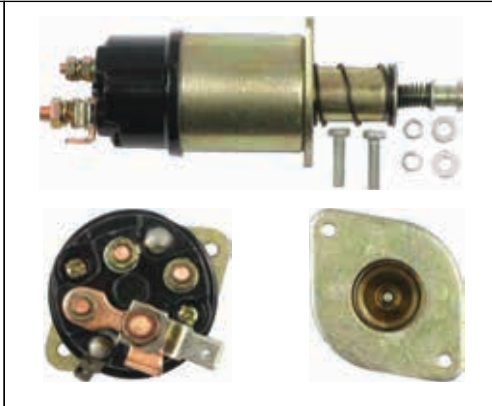

SS4025

Cross: Lucas 263005, 60933083, 76926, 77040
CARGO 131247, **CQ** CQ2030309

B+ M8, **Coil bolt** M6

For: Lucas 26349, 26349A, 26349B, 26349D, 26349H, 26416, 26416A, 26416D, 26416E, 26434A, 26434B, 27543