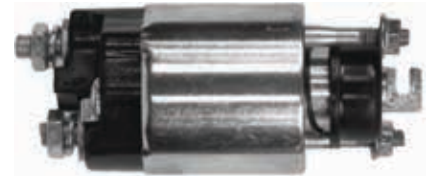

SS5131

Cross: Mitsubishi
Voltage 24, **B+** M8x1.25, **Coil bolt** M8x1.25

SS6003

Cross: Denso 053400-1300, 053400-3840
CARGO 131807, CASCO CSO40105AS
Voltage 12, **B+** M8, **Coil bolt** M8

For: Denso 0280005200, 0280009240, 0280005201, 0280009470, 0280005330, 0280009490, 0280005331, 0280009500, 0280005332, 0280009501, 0280005333 ...